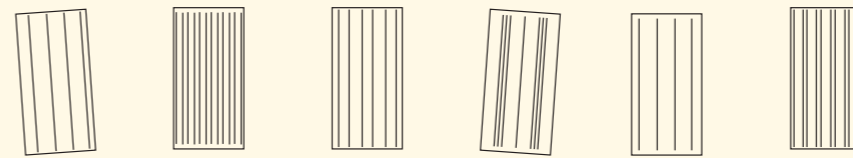

WIGWAG

UNEVEN MOVEMENTS, THE GAME
LIGHT PLAYS AND RHYTHM.

Movimenti disomogenei, giochi di luci,
ritmo sono le parole chiave che ci permettono di percepire
al meglio l'anima di questa idea.

Otto diverse strutture 3D, combinate casualmente fra loro,
ritrovano come obiettivo finale l'esigenza di formare u
n'entità fluida e illusoria.

Uneven movements, the game light plays and rhythm
are the key words that allow us to perceive the
soul of this idea. Eight different 3D structures,
randomly combined with each other, find themselves to f
orm a fluid and illusory path.