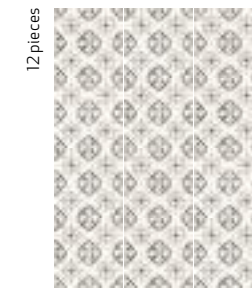

DAKAR

Porcelain Tile

12,3x12,3 cm – 4,8x4,8"

white · green · mustard · pink · grey

● DAKAR DUNE/12,3X12,3 · ING. DAKAR PLAIN/1,2X12,3

● DAKAR DESERT/12,3X12,3
● SENA SAND SP/90X90X0,9/C/R

DAKAR

DAKAR unites southern Spain's rich tile traditions with the African desert's mysticism to surprising effect. The collection takes you on a unique visual journey, drawing from the Mediterranean and exotic ambiance.

Con formato 12,3x12,3 cm, la base neutra y siete piezas decorativas evocan la tradición y la belleza de ambas culturas. El diseño artesanal captura la sensación de trazo a pincel, generando una direccionalidad y una variación de color que añaden un encanto único a cada pieza. La mezcla de patrones orgánicos y ornamentales crea un equilibrio armonioso entre la naturaleza y la cultura, mientras que el soporte irregular aporta un toque distintivo y una sensación de autenticidad artesanal.

DAKAR

porcelain tile — 12,3x12,3 / 4.8x4.8"

DAKAR collection perfectly matches with RUBIK collection
 Colección DAKAR coordina con la colección RUBIK

37713 DAKAR SUN/12,3X12,3 Q39 (12,3x12,3 cm — 4¹³/₁₆x4¹³/₁₆)
 5 patterns
 * 103 Mapei