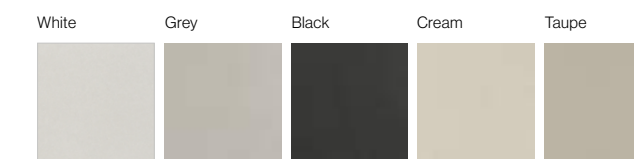

Colores Colours / Farben / Couleurs