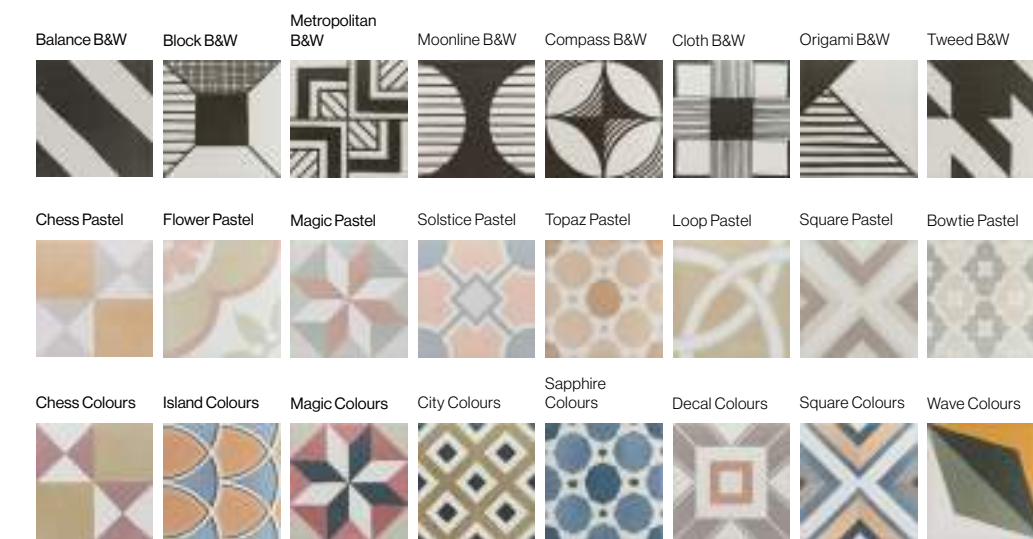

Decoración Decor / Dekorfliese / Pièce décorée

* These models are made up of different designs, packaged randomly in the same box.

Embalaje Packing / Verpackung / Emballage

Formato Size	Kg/Pza Kg/Piece	Caja / Box			Palet / Pallet			
		Piezas Pieces	Kg	M² Sqm	Piezas Pieces	Kg	M² Sqm	Cajas Boxes
20 x 20 cm 8" x 8"	0,71	25	17,9	1,00	1.500	1.097,5	60	60