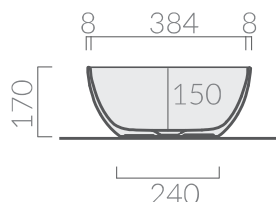

ATTENZIONE/ ATTENTION

Galassia Srl persegue la filosofia di migliorare i prodotti aggiungendo nuovi materiali, innovazioni progettuali e tecnologie produttive. L'azienda si riserva di cambiare

schede tecniche e caratteristiche di funzionamento degli articoli in ogni momento e senza necessità di preavviso. I pesi possono subire variazioni del 20 %

Galassia Srl is constantly improving its products by adding new materials, new projects and modern production technologies. The company reserves the right to change any technical

specifications/dimension and/or operating characteristics of the products at any time and without giving notice. The ceramic items weight may vary up to 20%.