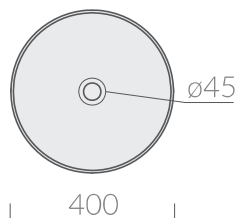

ATTENZIONE/ ATTENTION

Galassia Srl persegue la filosofia di migliorare i prodotti aggiungendo nuovi materiali, innovazioni progettuali e tecnologie produttive. L'azienda si riserva di cambiare

schede tecniche e caratteristiche di funzionamento degli articoli in ogni momento e senza necessità di preavviso. I pesi possono subire variazioni del 20 %

Galassia Srl is constantly improving its products by adding new materials, new projects and modern production technologies. The company reserves the right to change any technical

specifications/dimension and/or operating characteristics of the products at any time and without giving notice. The ceramic items weight may vary up to 20%.