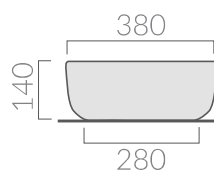

ATTENZIONE/ ATTENTION

Galassia Srl persegue la filosofia di migliorare i prodotti aggiungendo nuovi materiali, innovazioni progettuali e tecnologie produttive.
L'azienda si riserva di cambiare

schede tecniche e caratteristiche di funzionamento degli articoli in ogni momento e senza necessità di preavviso.
I pesi possono subire variazioni del 20 %

Galassia Srl is constantly improving its products by adding new materials, new projects and modern production technologies. The company reserves the right to change any technical

specifications/dimension and/or operating characteristics of the products at any time and without giving notice. The ceramic items weight may vary up to 20%.