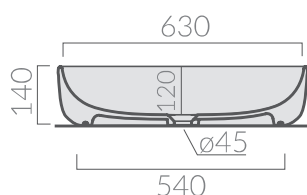

ATTENZIONE/ ATTENTION

Galassia Srl persegue la filosofia di migliorare i prodotti aggiungendo nuovi materiali, innovazioni progettuali e tecnologie produttive.
L'azienda si riserva di cambiare

schede tecniche e caratteristiche di funzionamento degli articoli in ogni momento e senza necessità di preavviso.
I pesi possono subire variazioni del 20 %

Galassia Srl is constantly improving its products by adding new materials, new projects and modern production technologies. The company reserves the right to change any technical

specifications/dimension and/or operating characteristics of the products at any time and without giving notice. The ceramic items weight may vary up to 20%.