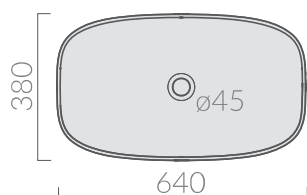

ATTENZIONE/ ATTENTION

Galassia Srl persegue la filosofia di migliorare i prodotti aggiungendo nuovi materiali, innovazioni progettuali e tecnologie produttive.
L'azienda si riserva di cambiare

schede tecniche e caratteristiche di funzionamento degli articoli in ogni momento e senza necessità di preavviso.
I pesi possono subire variazioni del 20 %

Galassia Srl is constantly improving its products by adding new materials, new projects and modern production technologies. The company reserves the right to change any technical

specifications/dimension and/or operating characteristics of the products at any time and without giving notice. The ceramic items weight may vary up to 20%.