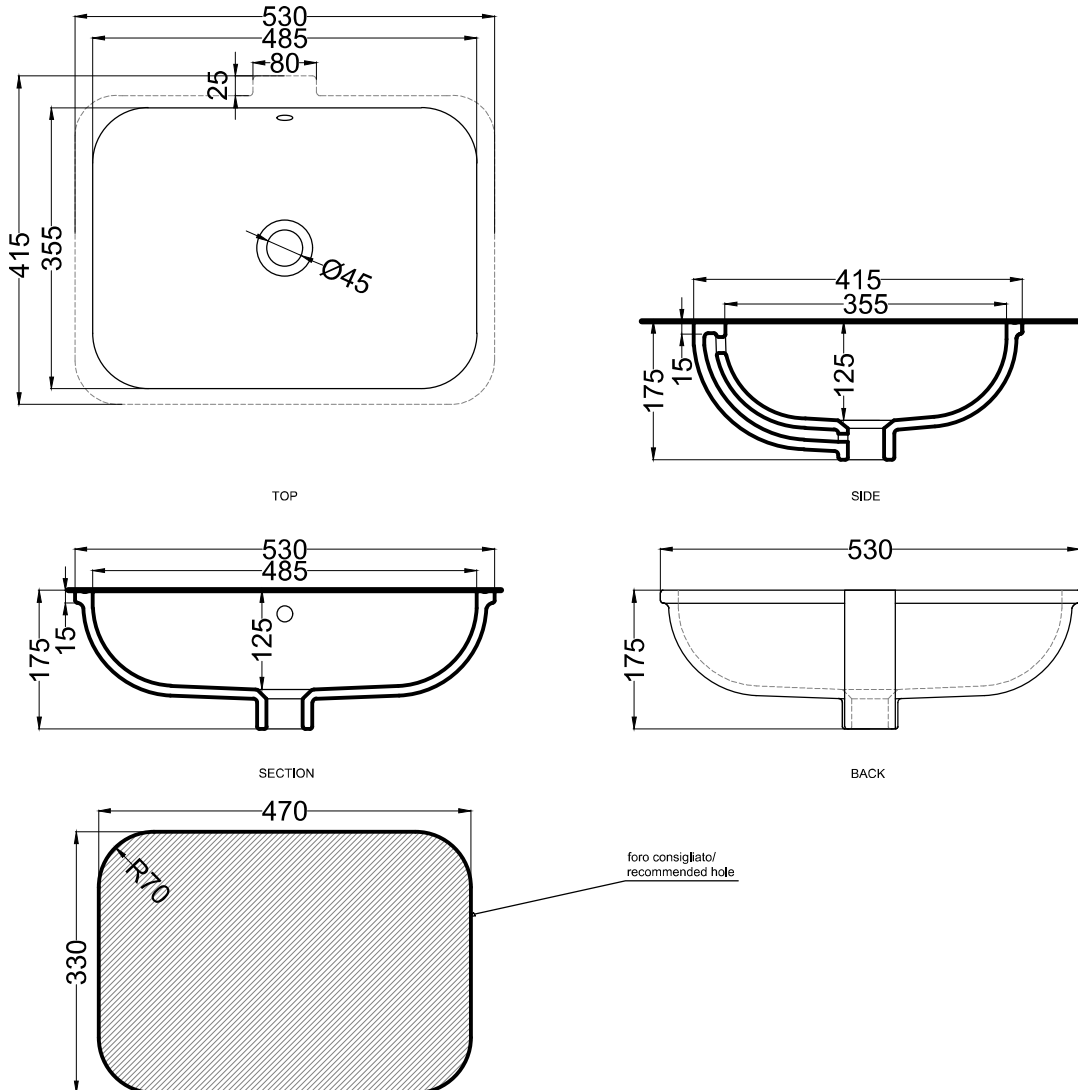

ATTENZIONE:

ATTENTION: