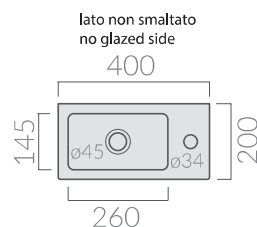

COLORI / COLORS

- 6030   bianco senza foro
  white no tap hole
- 6030M   bianco monoforo
  white one tap hole

Lavabo 40x20xh17 cm.
Installazione sospesa o in appoggio.
Washbasin 40x20xh17 cm.
Wall-hung or countertop installation.

Kg. 12

ATTENZIONE/ ATTENTION

Galassia Srl persegue la filosofia di migliorare i prodotti aggiungendo nuovi materiali, innovazioni progettuali e tecnologie produttive.
L'azienda si riserva di cambiare

schede tecniche e caratteristiche di funzionamento degli articoli in ogni momento e senza necessità di preavviso.
I pesi possono subire variazioni del 20 %

Galassia Srl is constantly improving its products by adding new materials, new projects and modern production technologies. The company reserves the right to change any technical

specifications/dimension and/or operating characteristics of the products at any time and without giving notice. The ceramic items weight may vary up to 20%.