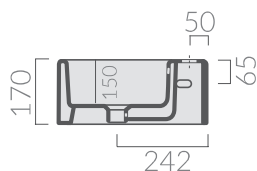

## COLORI / COLORS

- 6030      bianco senza foro  
white no tap hole
- 6030M    bianco monoforo  
white one tap hole

Lavabo 40x20xh17 cm.  
Installazione sospesa o in appoggio.  
Washbasin 40x20xh17 cm.  
Wall-hung or countertop installation.

Kg. 12