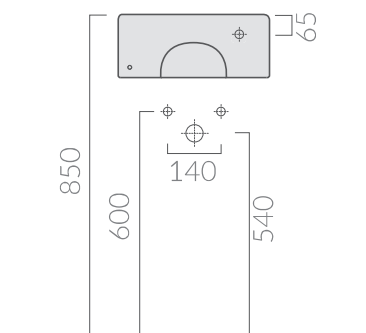

## COLORI / COLORS

- 6030      bianco senza foro  
white no tap hole
- 6030M    bianco monoforo  
white one tap hole

Lavabo 40x20xh17 cm.  
Installazione sospesa o in appoggio.  
Washbasin 40x20xh17 cm.  
Wall-hung or countertop installation.

Kg. 12