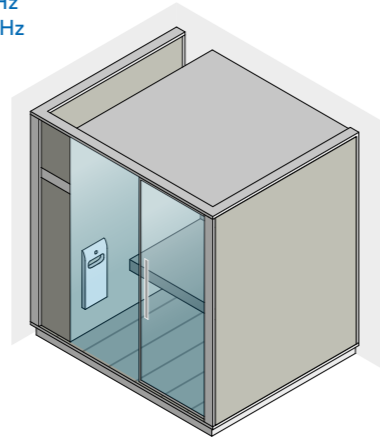

Materiali

Interno e arredi:

- Grès laminato 3,5 mm;
- Porte in vetro temperato 8 mm.

Pedana: grès laminato 3,5 mm accoppiato su vetro temperato 15 mm.

Finiture esterne

Alluminio verniciato.

Pareti esterne a vista in grès laminato 3,5 mm.

Caratteristiche/Componenti

Aquasteam 45.

Panche in grès laminato.

Illuminazione con cromoterapia a Led RGB, 5 colori fissi, 4 cicli dinamici e luce bianca.

Predisposizione audio con altoparlanti incorporati e ESS - Effe Sound System.

ECC - Effe Comfort Control

Sistema che consente di gestire a distanza il bagno turco dal proprio dispositivo, tramite l'App Effe ECC. Disponibile su iOS e Android.

Dimensioni e consumo

Dimensions and absorbed power

One H

214 x 171 x h 226 cm

4,5 kW Max

230 Vac 1N 50-60 Hz

400 Vac 3N 50-60 Hz

Su misura

Custom size