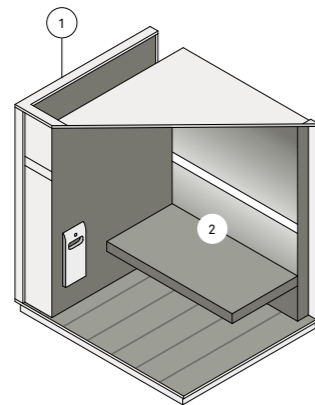

- 1 STRUTTURA
  ESTERNA
  OUTSIDE
  STRUCTURE
- 2 HAMMAM, PARETI
  ESTERNE E PEDANA
  HAMMAM, OUTSIDE
  AND PLATFORM

Translations

FRANÇAIS

One H

One H est une cabine hammam qui peut être coordonnée au sauna One S. Les produits One offrent de nombreuses applications possibles, dans des centres de bien-être, salles de gym ou à la maison, grâce à la netteté formelle du design, que l'on peut facilement combiner à différents contextes. One H garantit également une excellente qualité de vapeur grâce au générateur Aquasteam 45.

Caractéristiques :

One H utilise Aquasteam 45 pour la production de vapeur, pour un contrôle total de la densité et de l'hygiène. Disponible en trois finitions standard, ou avec des couleurs personnalisées. Disponible également dans la variante Filo (sans caillebotis) pour s'intégrer au mieux avec l'environnement.

ESPAÑOL

One H

One H es una cabina hammam que se puede coordinar con la sauna One S. Los productos One ofrecen gran versatilidad en las aplicaciones, en centros de bienestar, gimnasios o en casa, gracias a la limpieza formal del diseño, que se combina fácilmente con contextos distintos. Además, One H puede garantizar una excelente calidad de vapor gracias al generador Aquasteam 45.

Características:

One H utiliza Aquasteam 45 para la generación del vapor, para un control total de densidad e higiene. Disponibles en tres acabados estándar o con colores personalizados. Se encuentra disponible también en la variante Filo (sin tarima) para permitir la máxima integración con el ambiente.

中文

One H

One H 是一种土耳其浴室模块，可以与 One S 桑拿房配套。One 系列产品的线条简洁、功能全面，满足不同空间的需求，非常适合水疗馆、健身馆或私人住宅。One H 采用 Aquasteam 45 蒸汽发生器，可以释放出高品质的蒸汽。

特点:

One H 湿蒸土耳其浴使用 Aquasteam 45 型蒸汽发生器，提供高浓度且质地清洁的优质蒸汽。三种标准表面效果可供选择，或进行个性化颜色定制。另有 Filo 型号（不带平台），可与房间环境无缝结合。

DEUTSCH

One H

One H ist eine mit der Sauna One S kombinierbare Hamam-Box. Die Produkte One bieten dank des klaren Designs, das zu verschiedenen Raumgestaltungen passt, vielfältige Einsatzmöglichkeiten in Wellnesscentern, Fitnessstudios oder zu Hause. Mit dem Generator Aquasteam 45 garantiert One H überdies eine hervorragende Dampfqualität.

Beschreibung:

One H nutzt Aquasteam 45 für die Dampferzeugung, für eine absolute Dichte- und Hygienekontrolle. Erhältlich in drei Standardausführungen oder mit individueller Farbgestaltung. Für maximale Raumintegration auch in der Ausführung Filo (ohne Boden) erhältlich.

РУССКИЙ

One H

One H – это паровая кабина, сочетающаяся с сауной One S. Изделия серии One отличаются универсальным и лаконичным дизайном, который легко интегрируется в любое пространство: спа-салоны, фитнес-центры или в домашний интерьер. Хаммам One H оснащен парогенератором Aquasteam 45, который гарантирует безупречное качество пара.

Характеристики: