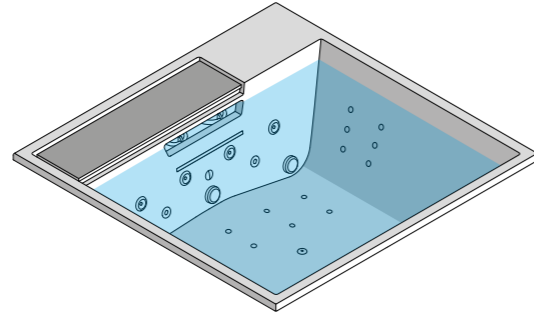

Materiali

Vasca in materiale composito.
Portello vano comandi disponibile in:
Composito in finitura vasca nella versione standard;
Grès porcellanato su supporto in acrilico retro illuminato.

Caratteristiche/Componenti

Portello apribile.
Pareti isolate termicamente.
Funzione Source.
Funzione ricircolo e filtrazione.
Sistema filtrante con skimmer a doppia cartuccia.
Riscaldatore elettrico.
Ozonizzatore.
Blade light a Led RGB.
Pannello elettronico di comando.

Optional

Funzione Whirlpool: idromassaggio rapido con 8 jet.
Funzione Air Milk: ossigenazione dell'acqua con flusso leggero, che rende il liquido di colore bianco opaco e morbido al tatto.
Funzione Blower: idromassaggio forte a 16 jet con riscaldamento del flusso.
ESS - Effe Sound System.
Portello retroilluminato.
Telaio acciaio zincato con piedini regolabili.

Dimensioni

Dimensions
208 x 208 x h 80,5 cm

Materials

Bath in composite material.
Control space door available in:
Standard version with composite material, according to bath finish;
Options version in grès porcelain on a back-lit acrylic support.

Features/Components

Door that can be opened.
Walls with heat insulation.
Source Function.
Recirculation and filtration function.
Filter system with double cartridge skimmer.
Electric heater.
Ozonator.
RGB Led blade light.
Electronic control panel.

Optional

Whirlpool function: rapid whirlpool with 8 jets.
Air Milk function: the gently flowing water is oxygenated, making it milky white and soft to the touch.
Blower function: strong whirlpool with 16 jets and heated flow.
ESS - Effe Sound System.
Black-lit door.
Galvanised steel frame with adjustable feet.