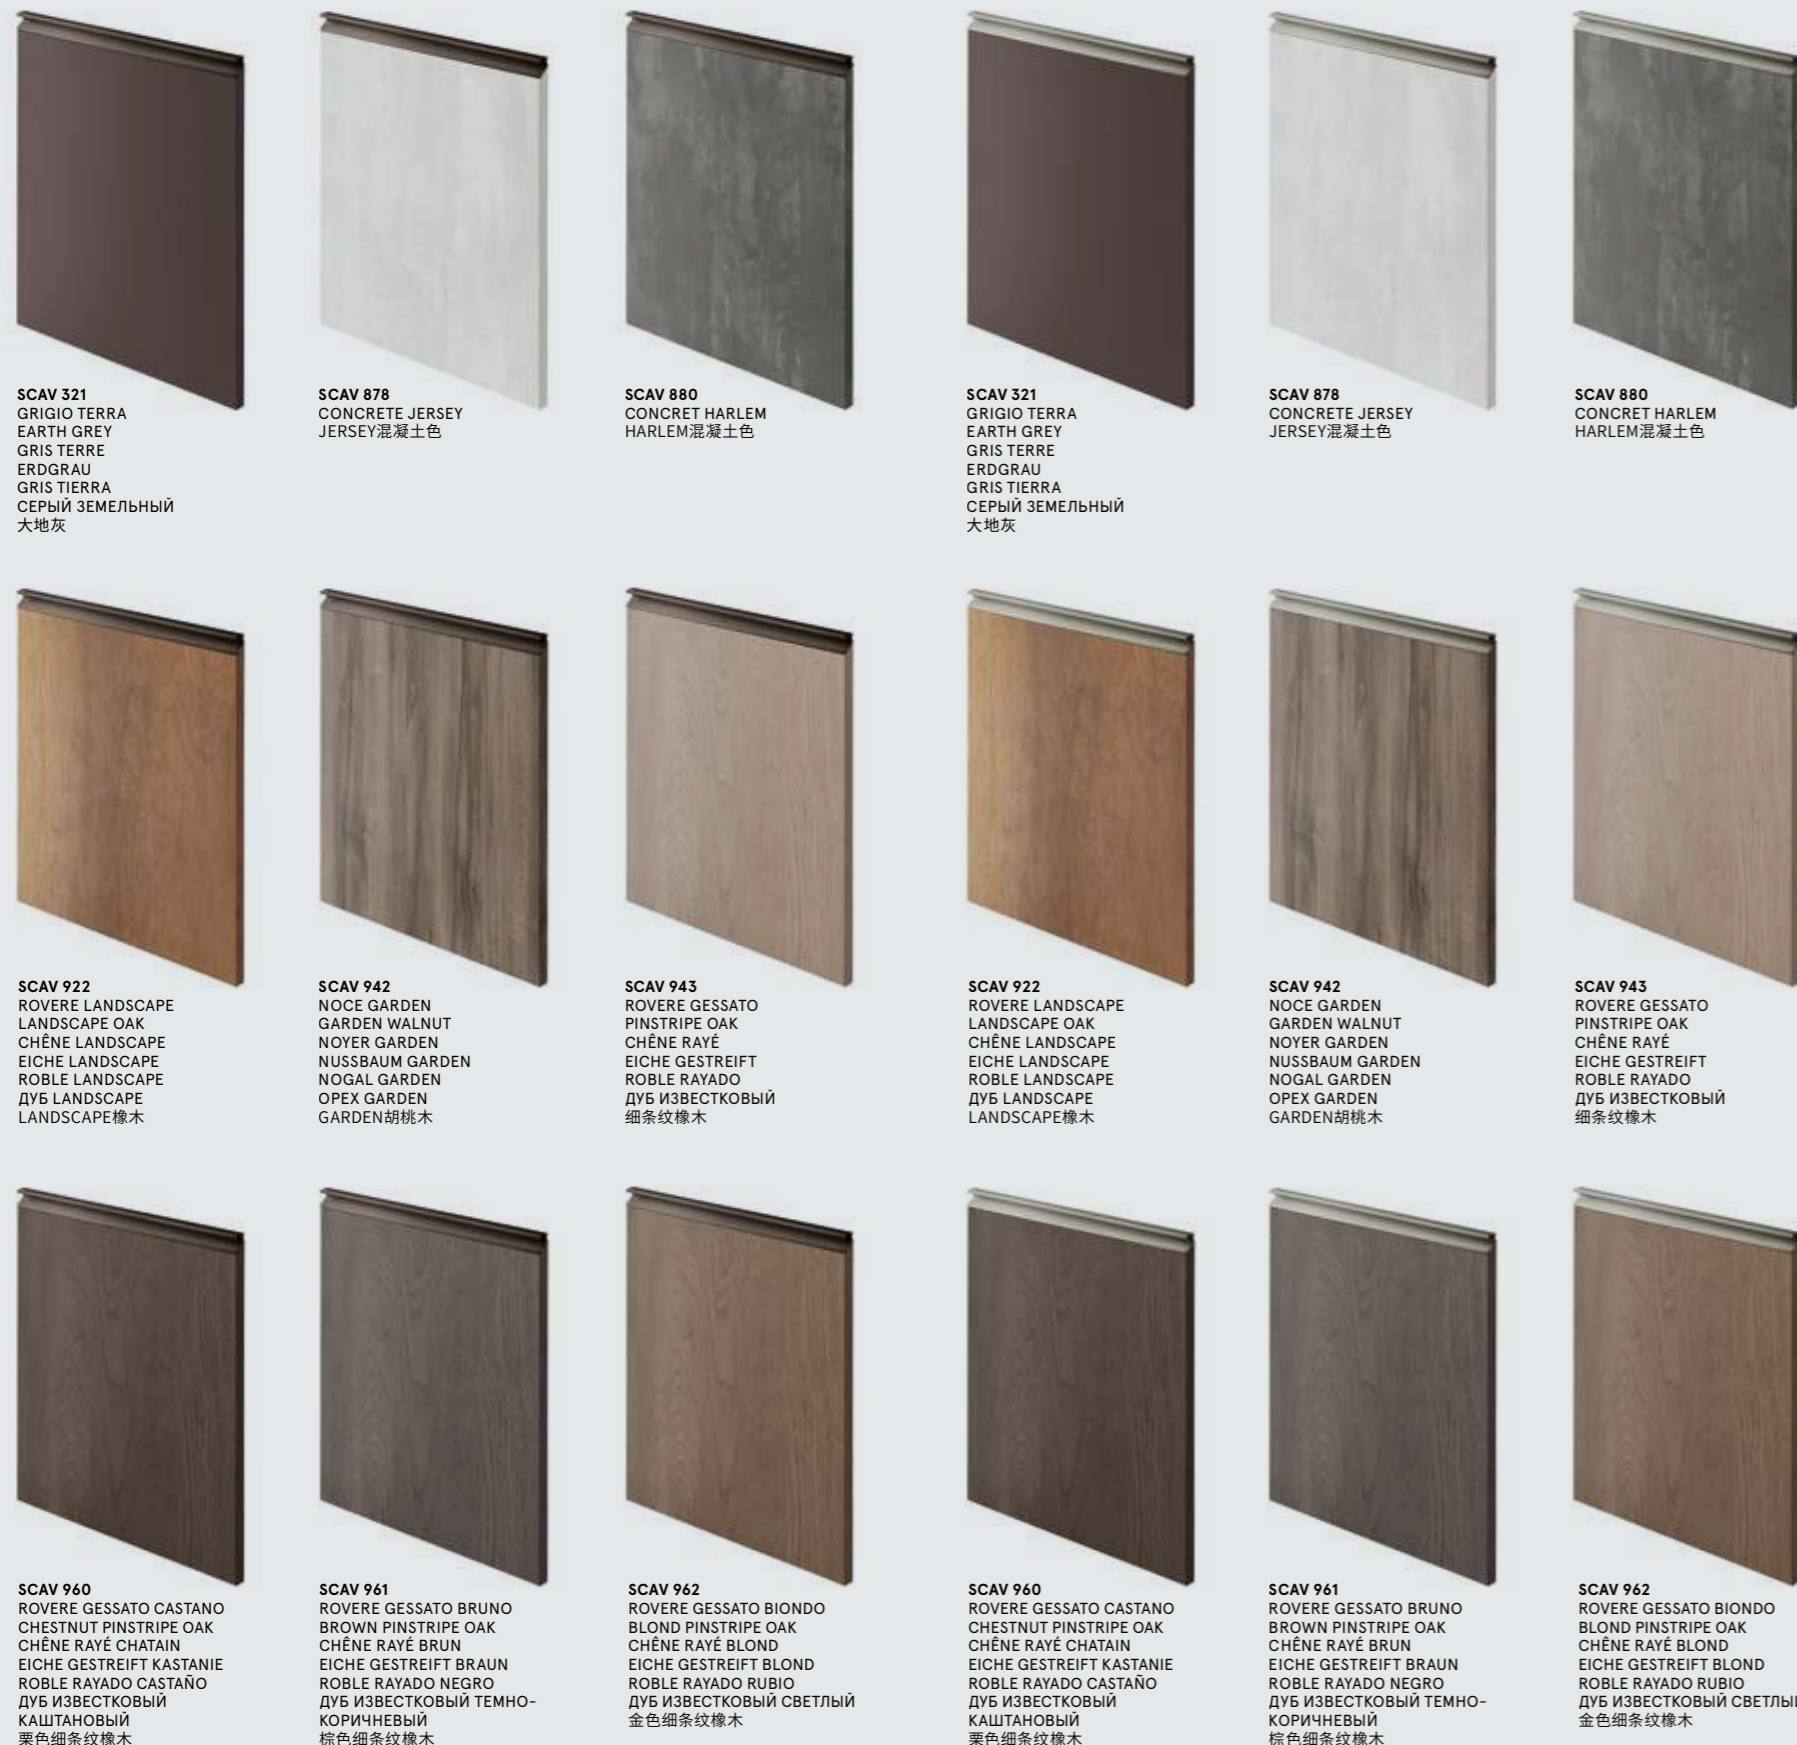

DECORATIVO/PROFILO MANIGLIA ACCIAIO SOFT

DECORATIVE MELAMINE/SOFT STEEL HANDLE PROFILE / REVÊTEMENT DÉCORATIF EN MÉLAMINÉ/PROFIL POIGNÉE ACIER SOFT / MELAMINARZ - GRIFFMULDENPROFIL SOFTSTAHL / MELAMINA DECORATIVA/PERFIL TIRADOR ACERO SOFT / ДЕКОРАТИВНАЯ ОБЛИЦОВКА/ПРОФИЛЬ-РУЧКА СТАЛЬ SOFT / 三聚氰胺饰面/软不锈钢色把手侧面轮廓